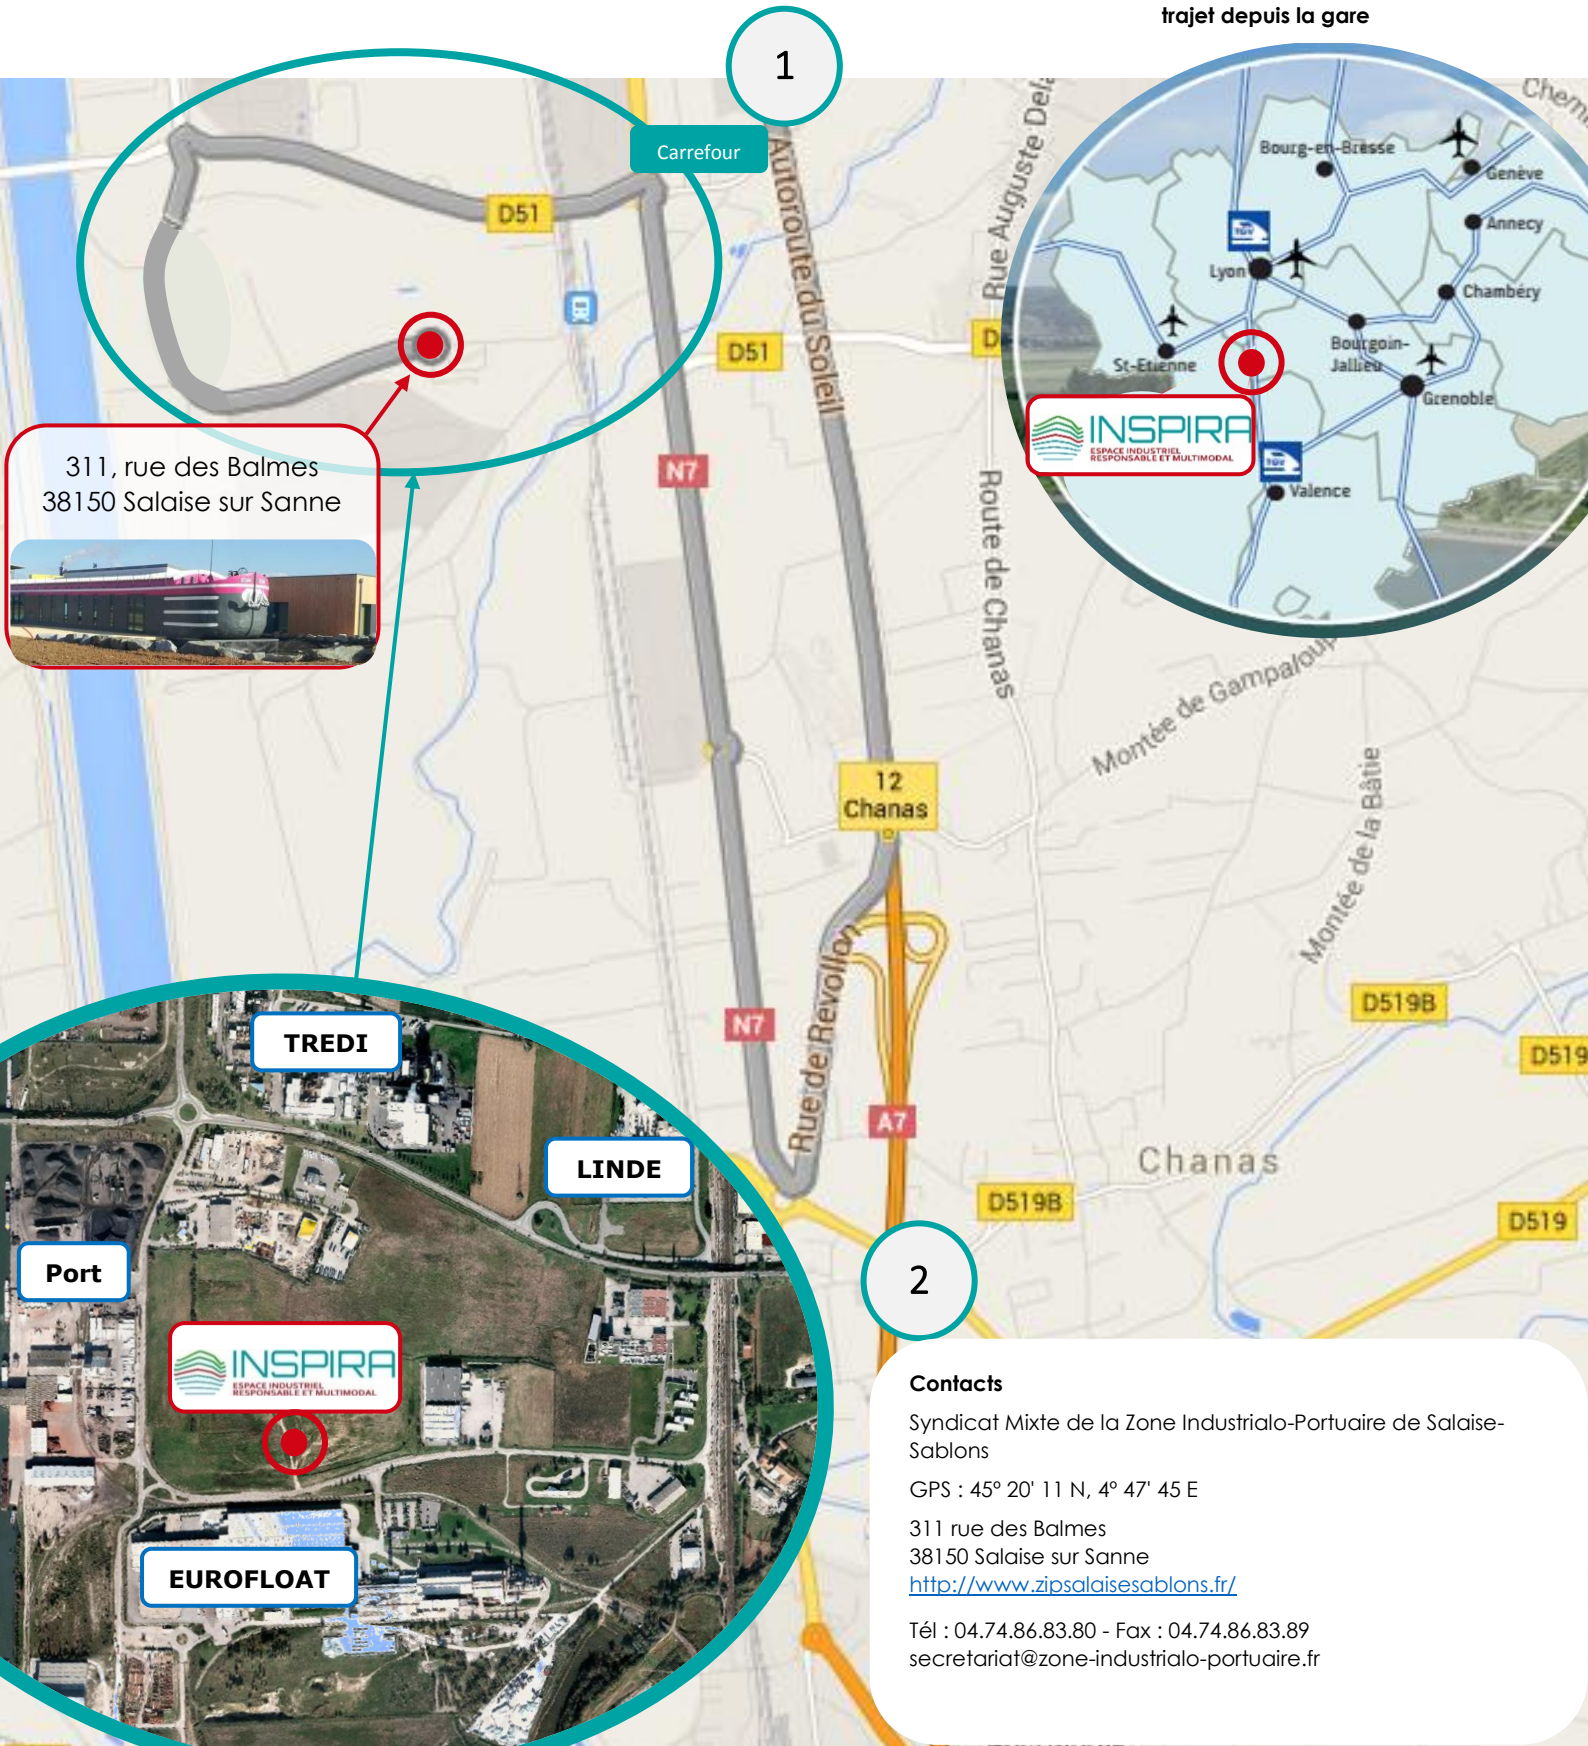

INSPIRA

ESPACE INDUSTRIEL
RESPONSABLE ET MULTIMODAL

Plan d'accès

1

Depuis LYON / GENEVE

Rejoindre l'A7 direction
Marseille
Sortie 12-Chanas direction
Zone Industrielle et Portuaire

2

Depuis MARSEILLE / VALENCE

Rejoindre l'A7 direction Lyon
Sortie 12-Chanas direction
Zone Industrielle et Portuaire

En train

Depuis Lyon
Arrêt gare TER Le Péage de
Roussillon

**Le Syndicat Mixte peut assurer votre
trajet depuis la gare**

311, rue des Balmes
38150 Salaise sur Sanne

TREDI

LINDE

Port

EUROFLOAT

Contacts

Syndicat Mixte de la Zone Industriale-Portuaire de Salaise-Sablons

GPS : 45° 20' 11 N, 4° 47' 45 E